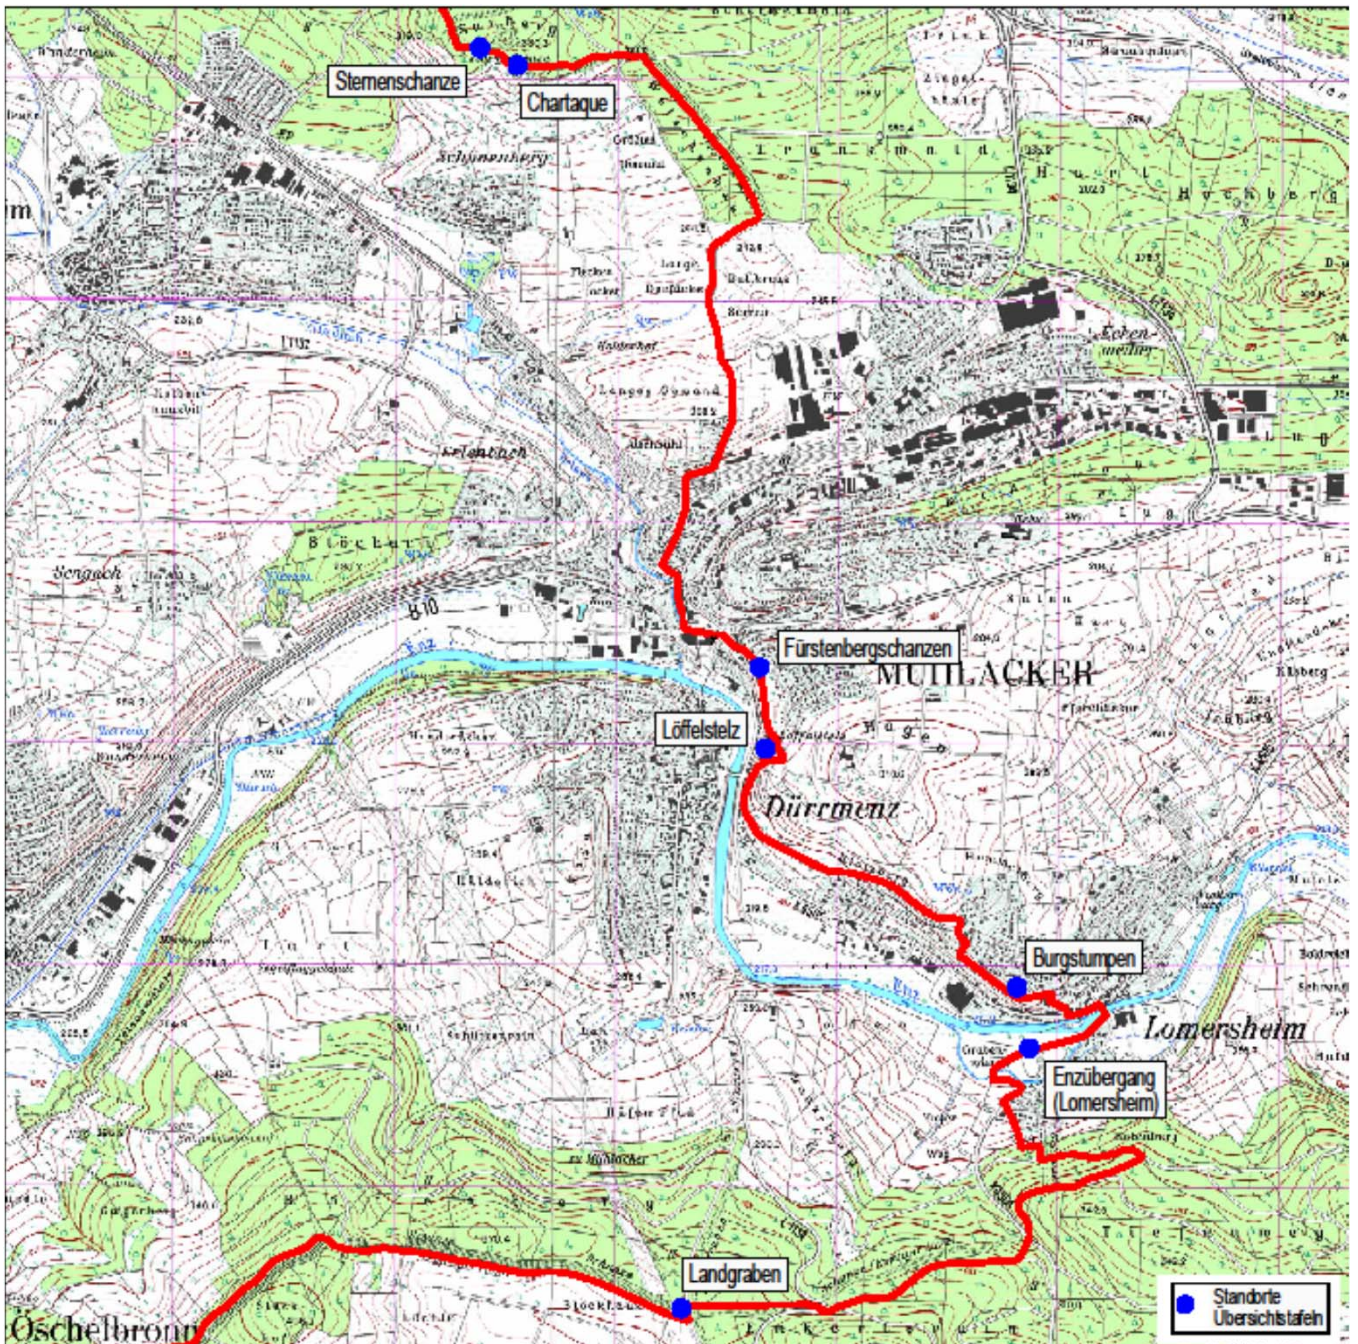

Gemarkung Mühlacker 7 Stationen

Sternenschanze, Chartaque, Fürstenbergschanze, Löffelstelz,
Burgstumpen Lomersheim, Enzübergang Lomersheim, Landgraben

Für Ulmer Schanze und Fürstenbergschanze (Hauptmann) wurde keine eigene Tafel erstellt

Nächste Seite : Rümelin Gesamtverlauf

Karte Rümelin Gesamtverlauf

*Die Linie
führt von
C. S. Spinger
bis zum
Pferd*

Bild 8. Südlicher (Schwäbischer) Abschnitt.
 — Normalschnitt wie Bild 1.
 x x x Nur Verkehr.
 |||| Schienen nur teilweise eingezeichnet, Maßstab im Text.

Karte des Kraichgaus 1695/1696