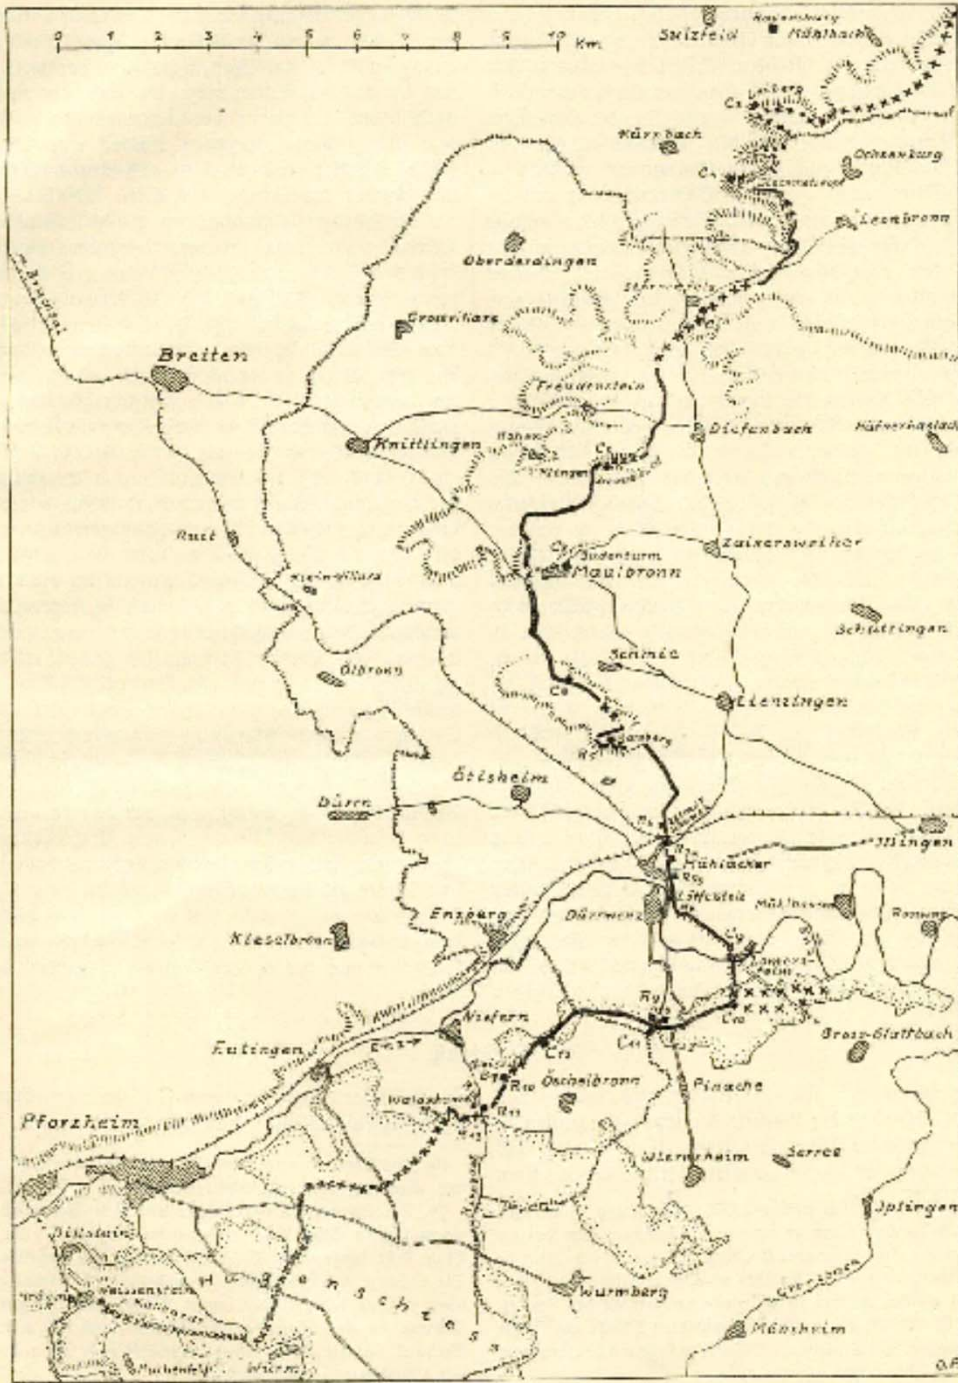

Gemarkung Mühlacker 7 Stationen

Sternenschanze, Chartaque, Fürstenbergschanze, Löffelstelz,
Burgstumpen Lomersheim, Enzübergang Lomersheim, Landgraben

Für Ulmer Schanze und Fürstenbergschanze (Hauptmann) wurde keine eigene Tafel erstellt

Nächste Seite : Rümelin Gesamtverlauf

Karte Rümelin Gesamtverlauf

*Die Linie
führt von
C. S. Spinger
bis zum
Pferd*

Bild 8. Südlicher (Schwäbischer) Abschnitt.
 — Normalschnitt wie Bild 1.
 x x x Nur Verkehr.
 |||| Schienen nur teilweise eingezeichnet, Maßstab im Text.

Karte des Kraichgaus 1695/1696