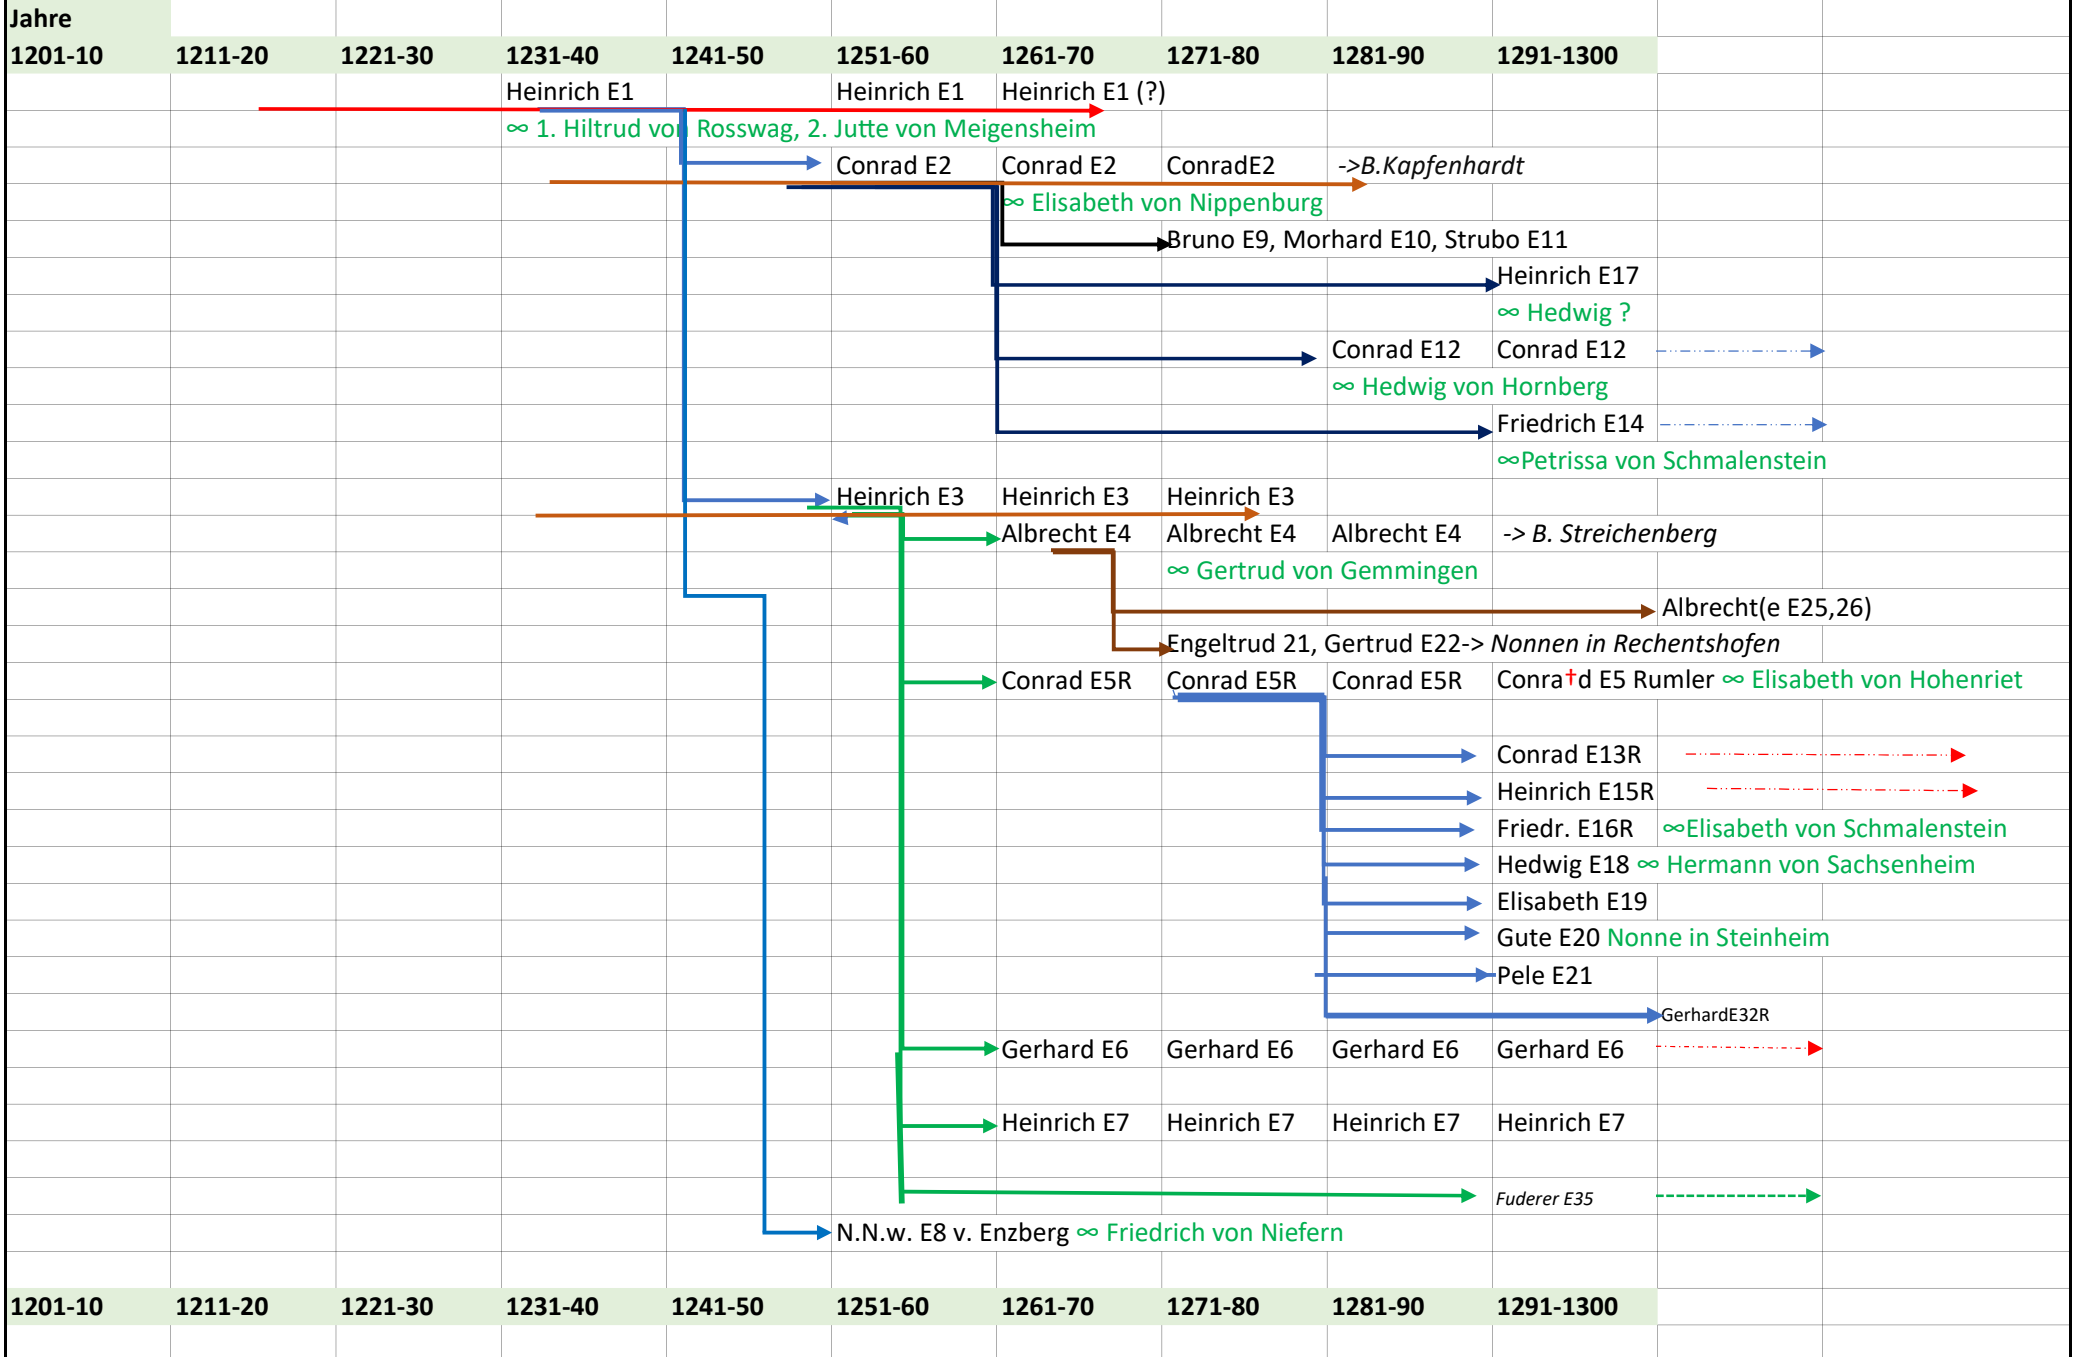

Herren von Enzberg

Ex = Eintrag im Personenregister

V2.2

Jahre	1301-10	1311-20	1321-30	1331-40	1341-50	1351-60	1361-70	1371-80	1381-90	1391-1400	
Gerhard E6	Gerhard E6	Gerhard E6	∞ Gertrud von ?								
	→ Engelhardt E24		Engelh. E24	Engelh. E24	Engelh. E24	En†gelh. E24		-----> Propst in Augsburg			
	→ Gerhard E27	Gerhard E27	----->				Gerhard E27				
	→ Heinrich E28										
	→ Albrecht E29	Albrecht E29	----->				Albrecht E29				
	→ Conrad E30	Conrad E30	Conrad E30	Conrad E30	Conrad E30	Conrad† E30					
						→ Albrecht E54S	Albrecht S E54R	Albrecht Schuhlin E54S	∞ Ursula Spetin von Bach		
						→ N.N.w E55	∞ Conrad von Dürrmenz D61N gen. Nieferer N31				
	→ Gerold E33	Gerolt E33	Gerold E33								
	→ Elisabet E34	-----> Elisabet E34		∞ Conrad von Remchingen							
Albrecht E25,26	Albrecht E25	-----> Albrecht E25			d. Ältere	Streichenberg					
		→ Adelheid E40	-----> Adelheid E40			∞ Wolf von Urbach					
		→ Engelin E45	-----> Nonne in Rechentshofen			→ Fritz v. U. -> Lomersheim					
		→ Anna E44	-----> Nonne in Rechentshofen								
Albrecht E26	Albrecht E26	Albrecht E26	-----> Albrecht E46			d. Jüngere	Ochsenburg	∞ N.N. Hofwart von Kirchheim			
					Albrecht E46	Albrecht E46	Albrecht E46				
Jahre	1301-10	1311-20	1321-30	1331-40	1341-50	1351-60	1361-70	1371-80	1381-90	1391-1400	
	→ Conrad E13R	Conrad E13R	Conrad E13R								
		→ Heinrich E15R	∞ Lingart von Höfingen								
		→ Conrad E43R	Conrad E43R	Conrad E43R	Conrad E43R	Conrad E43R	∞ Ag†nes von Lichtenstein				
		→ Friedrich E42R	Friedrich E42R			Friedrich E42R	†				
		→ Reinhard E41R	Reinhard E41R	Reinhard E41R	Reinhard E41R	Reinhard E41R	Reinhard† E41R	-----> Tübingen		E	
							∞ Benigne von Pfullingen				
								Burkard E71R	Rottenburg	F	
						→ Georg E57R	Georg E57R	Georg E57R	Georg E57R	∞ Pele von Klingenberg	
							→ Else (E60)	Nonne in Rechentshofen			
							→ Conrad E64R				